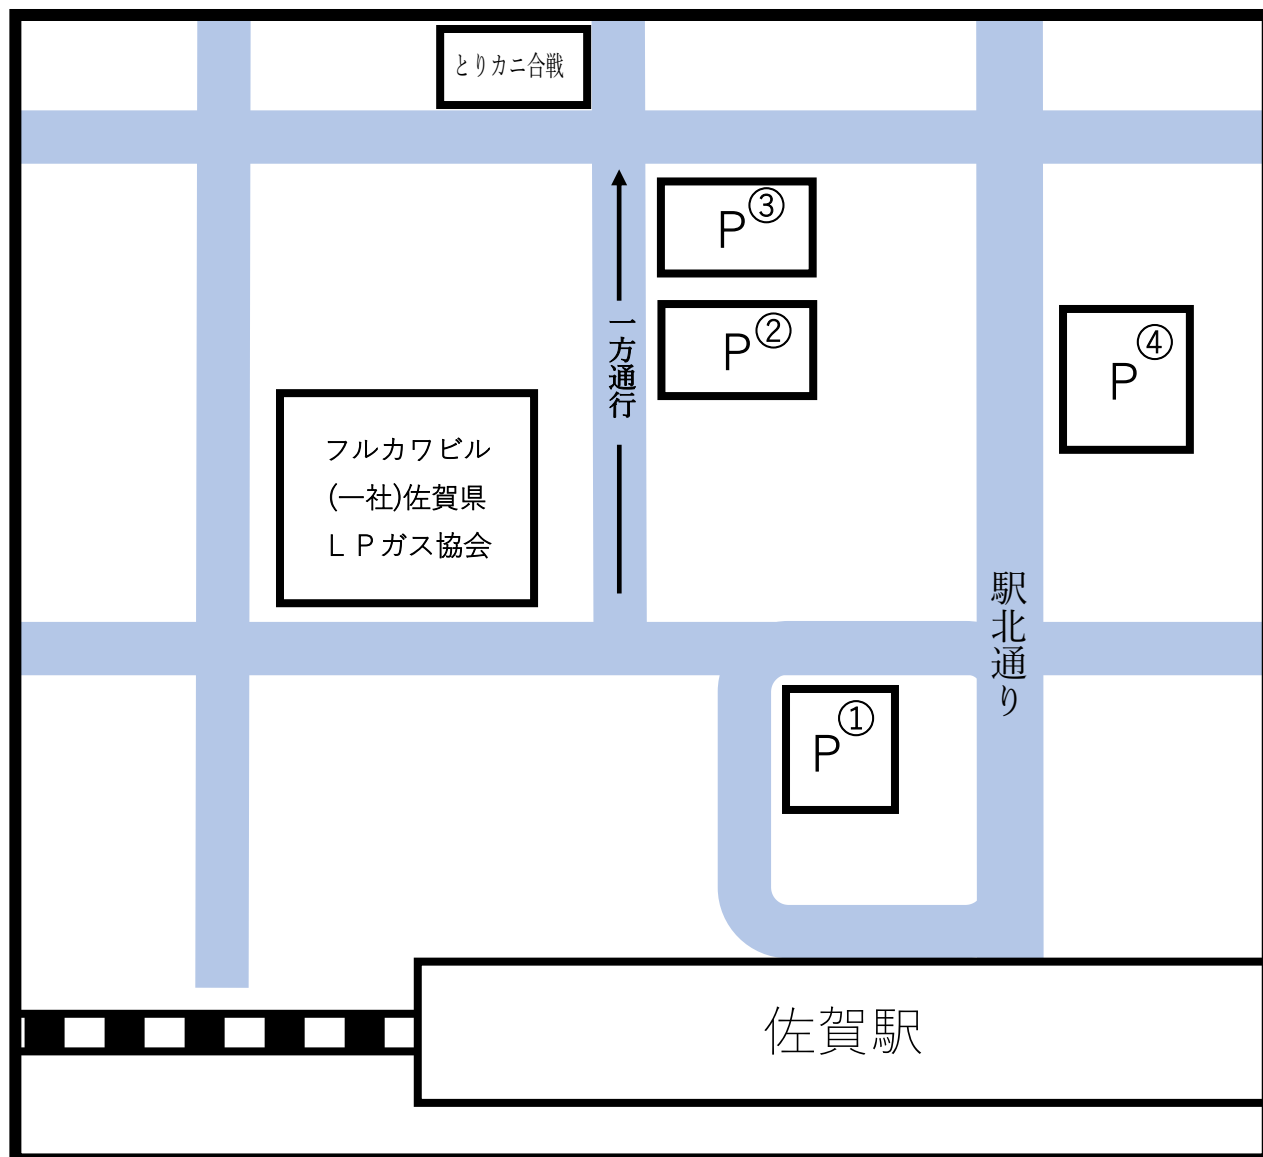

新事務所周辺駐車場案内

(一社) 佐賀県LPガス協会

【(一社) 佐賀県LPガス協会 新会館周辺駐車場】

- ① 佐賀駅北口自動車整理場 (～20分無料 60分毎200円 上限なし)
- ② ライオンパーク佐賀駅北口 (60分100円 上限500円)
- ③ **当協会契約 専用駐車場 (無料、契約番号21、22) ※当協会まで約50m ※裏面に当協会の駐車場の位置を掲載しております。**
- ④ 佐賀駅北口パーキング (90分100円 上限400円)

※ 路上駐車等の迷惑駐車をされないよう、くれぐれもご留意願います。
迷惑駐車等で発生した事故・罰則につきましては、当協会は責任を負いかねます。
フルカワビル敷地内の駐車場には当協会の一時的な駐車場はありません。
なお、フルカワビル前の道路は一方通行となっておりますのでご注意ください。

③ 駐車場 配列 (協会専用駐車場)

とりカニ合戦
(居酒屋)