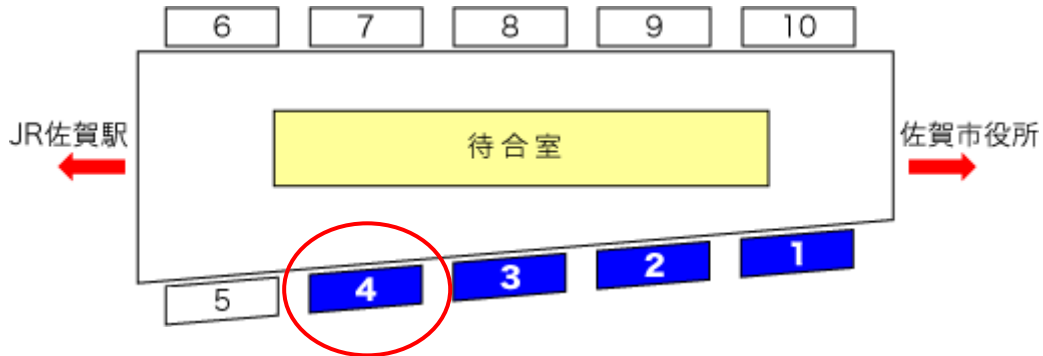

佐賀駅バスセンター案内

佐賀駅バスセンター発時刻案内

JR佐賀駅の東側(高架下)に隣接しています。JR佐賀駅改札口を出て東へ約100m、佐賀デイトス東館を抜けて横断歩道を渡ったところです。

市営バスは全路線、佐賀駅バスセンターに乗り入れています。

佐賀大学前行バスは下記の通りとなりますので、ご確認ください。

※試験当日までにダイヤルの変更等ありえますので事前にご確認ください。

4番のりば バスセンター → 佐賀大学前 運賃200円

【11】西与賀久保田直売所 行

・7時30分 ・8時30分

【12】東与賀 行

・7時15分 ・8時05分

【4】佐賀大学経由女子短期大学 行

・7時45分 ・8時02分 ・8時13分 ・8時47分