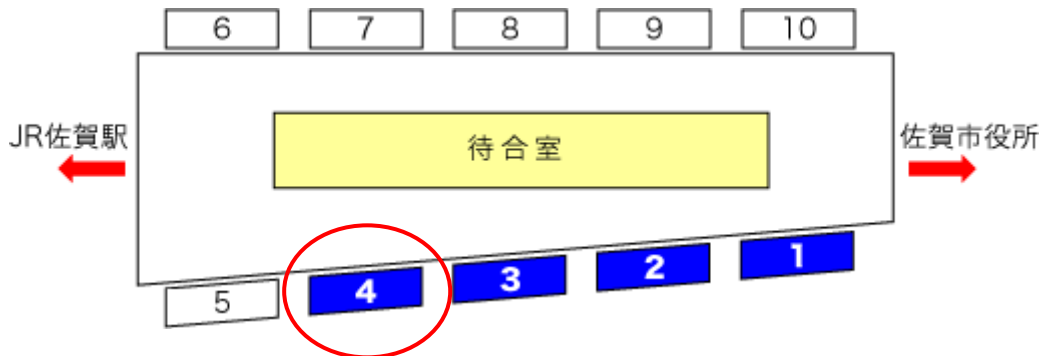

# 佐賀駅バスセンター案内

## 佐賀駅バスセンター発時刻案内

JR佐賀駅の東側(高架下)に隣接しています。JR佐賀駅改札口を出て東へ約100m、佐賀デイトス東館を抜けて横断歩道を渡ったところです。

市営バスは全路線、佐賀駅バスセンターに乗り入れています。

佐賀大学前行バスは下記の通りとなりますので、ご確認ください。

※試験当日までにダイヤルの変更等ありえますので事前にご確認ください。

4番のりば バスセンター → 佐賀大学前 運賃200円