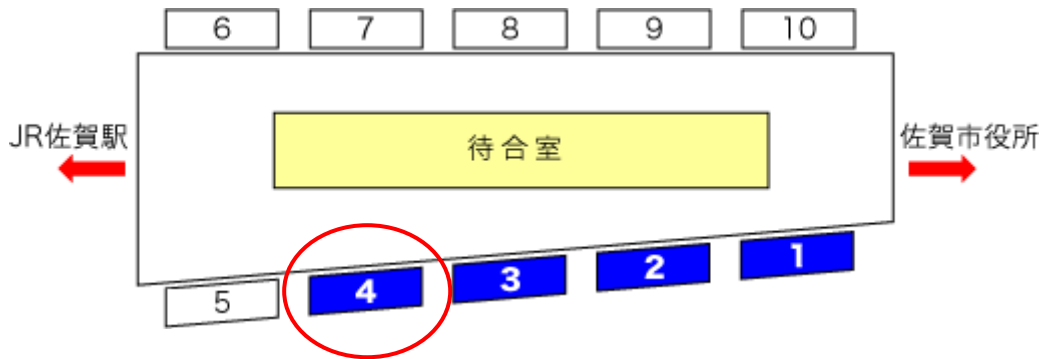

佐賀駅バスセンター発時刻案内

JR佐賀駅の東側(高架下)に隣接しています。JR佐賀駅改札口を出て東へ約100m、佐賀デイトス東館を抜けて横断歩道を渡ったところです。

市営バスは全路線、佐賀駅バスセンターに乗り入れています。

佐賀大学前行バスは下記の通りとなりますので、ご確認ください。

※試験当日までにダイヤの変更等ありえますので事前にご確認ください。

4番のりば バスセンター → 佐賀大学前 運賃200円

【12】佐賀大学・東与賀 行

・7時15分 ・8時05分 ・8時55分

【11】佐賀大学・西与賀 行

・7時30分 ・8時30分

【4】佐賀女子短大・高校 行

・7時45分 ・8時01分 ・8時15分

- ・試験会場に受験者用駐車場はありません。
- ・近隣にコインパーキングはありませんので、受験者は必ず公共交通機関をご利用ください。